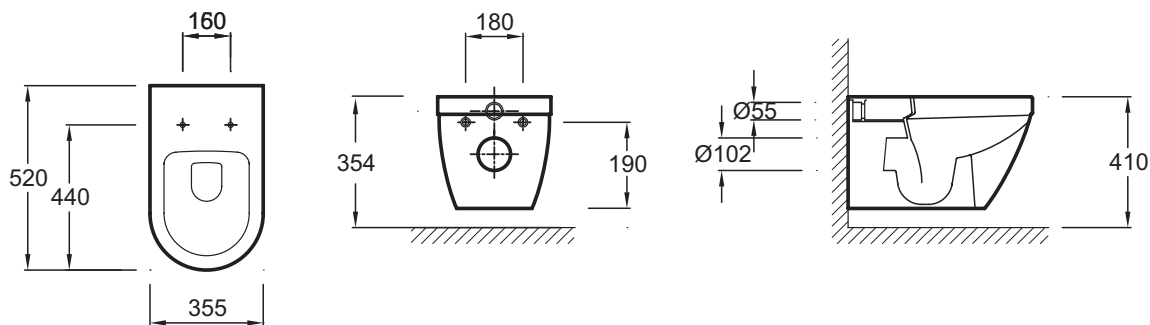

### Технические характеристики

- РАЗМЕРЫ (СМ) : 52 x 35.50 см
- МАТЕРИАЛ : Санфарфор
- CONSOMMATION D'EAU : Экономия воды: 2,6/4 л
- TYPE DE BRIDE : Без обода
- GARANTIE DE L'ABATTANT : 2 года
- Установка бачка вплотную к чаше
- ВЕС : 24 кг
- ТИП УСТАНОВКИ : Подвесная
- HAUTEUR : Стандартные
- GARANTIE DE LA CÉRAMIQUE : 25 лет
- FIXATION DE LA CUVETTE : Скрытые

### Общая информация

Спецификация продукта : Подвесной унитаз без обода. EDY102. Коллекция : RODIN+. РАЗМЕРЫ (СМ) : 52 x 35.50 см. ВЕС : 24 кг. МАТЕРИАЛ : Санфарфор. ТИП УСТАНОВКИ : Подвесная. CONSOMMATION D'EAU : Экономия воды: 2,6/4 л. HAUTEUR : Стандартные. TYPE DE BRIDE : Без обода. GARANTIE DE LA CÉRAMIQUE : 25 лет. GARANTIE DE L'ABATTANT : 2 года. FIXATION DE LA CUVETTE : Скрытые. Установка бачка вплотную к чаше.